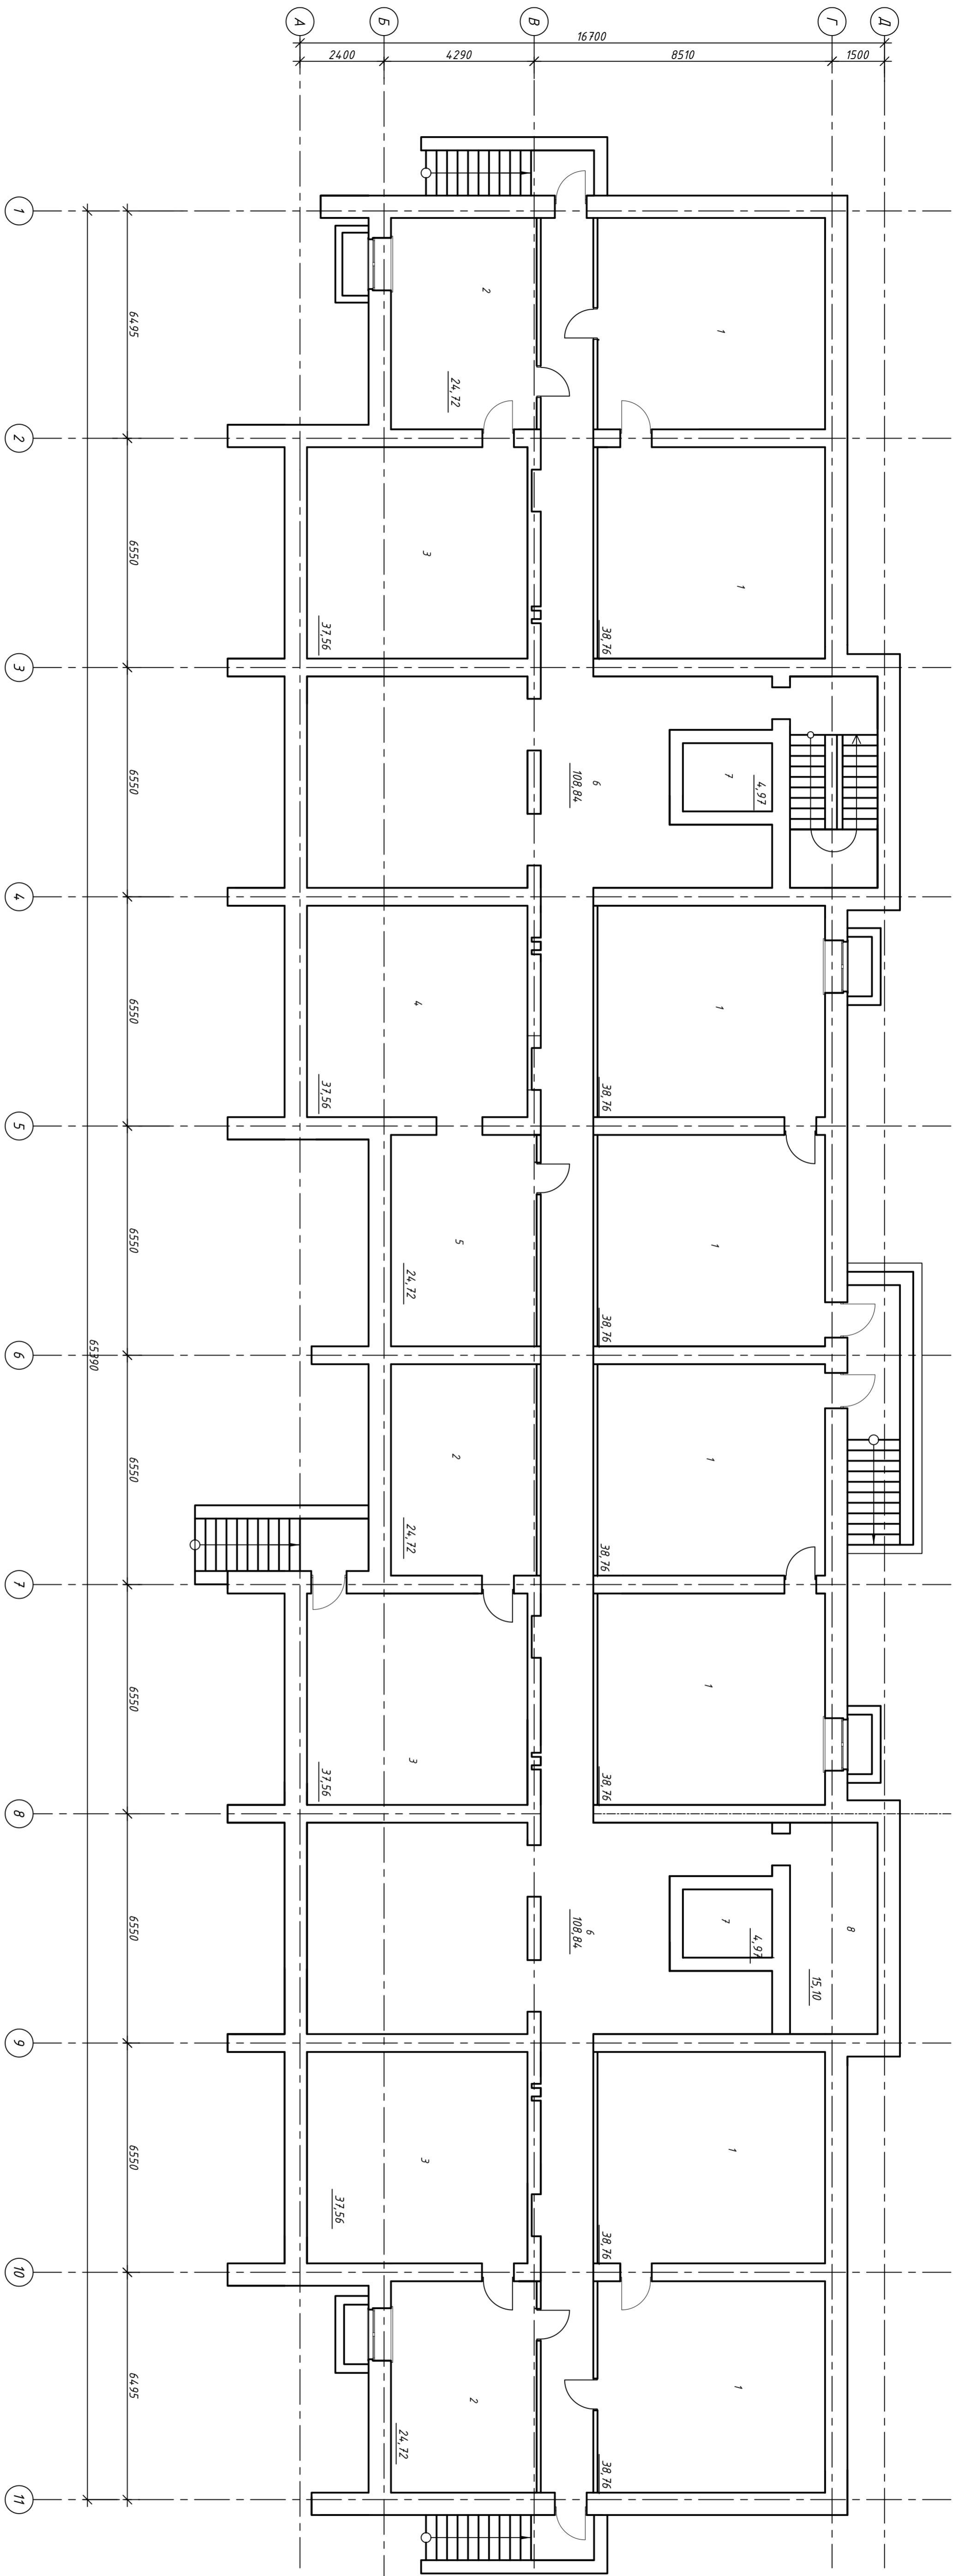

План подвального этажа

Шифр: 2014-5/2-7				Заказчик: ООО "Спрэй-Ком"			
Изм.	Кол. чл.	Лист	№ док.	Подп.	Дата	9 этажной многоквартирный жилой дом в мкр. №5	Статус: Р
ТИП: Разработчик/Капитальник				Максимальный			
				План подвального этажа			
Компьютер				ООО "Спрэй-Ком"			